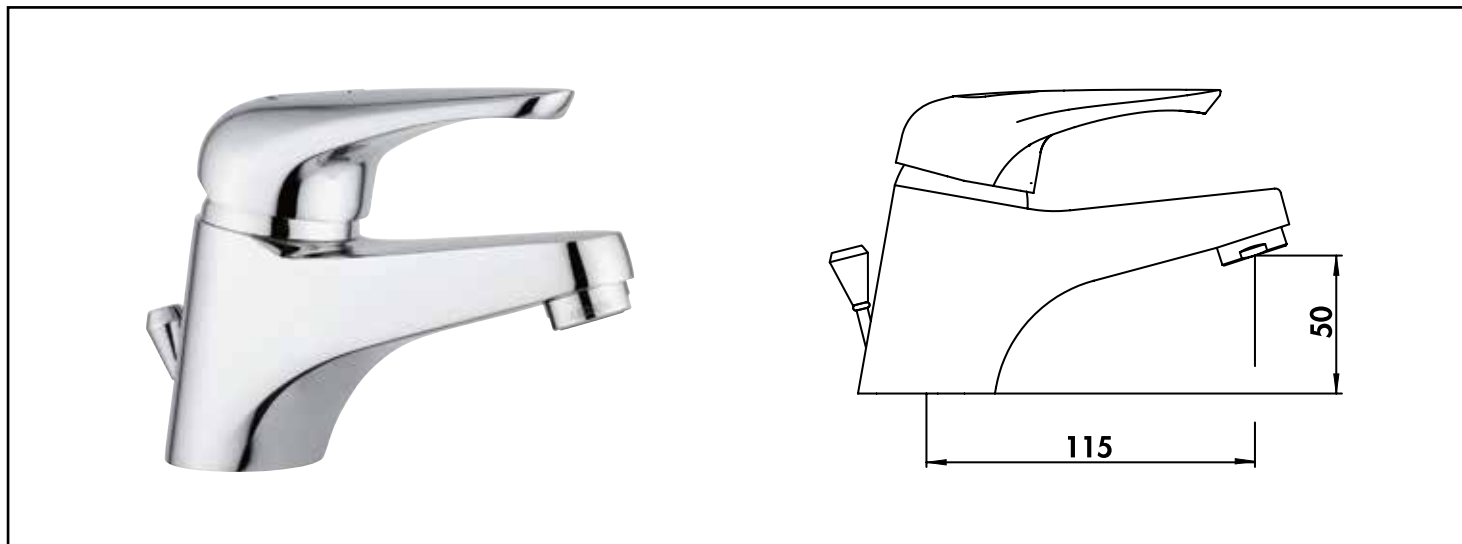

Référence : 5001-1

MITIGEUR DE LAVABO ACCESS - ROLF

■ UN DESIGN CLASSIQUE.

■ INSTALLATION RAPIDE ET FACILE GRÂCE À LA TECHNOLOGIE FIXOFAST.

■ ECONOMIES D'EAU ET D'ÉNERGIE.

DESCRIPTION	Le mitigeur de lavabo Access est doté de la technologie FIXOFAST. Economie d'énergie et d'eau grâce au limiteur de débit et de température.
CARACTÉRISTIQUES	Chromé - Manette métal. - Cartouche Ø40 mm. - Bec fixe avec aérateur anticalcaire. - Limiteur de débit par point dur. - Limiteur de température réglable. - Un point de fixation avec étrier inclinable FIXOFAST. - Flexibles EPDM 350 mm. - Vidage laiton. - NF IA. - Classement EO C2 A2 U3 (BBBA).
APPLICATIONS	Robinetterie de lavabo
CONDITIONS D'UTILISATION	Diamètre de cartouche : 40 mm Flexibles : EPDM de 350 mm Raccordement : 12/17
COMPATIBILITÉ	S'installe sur tous les types de lavabo
PRÉCAUTION D'EMPLOI	1 point de fixation avec étrier inclinable. Livré avec flexibles EPDM 350mm.
SPECIFICATIONS D'INSTALLATION	Permet l'équipement sanitaire des salles de bains et cuisine. Garantie 10 ans sur cartouches et défauts de fabrication. Cf conditions générales de vente.